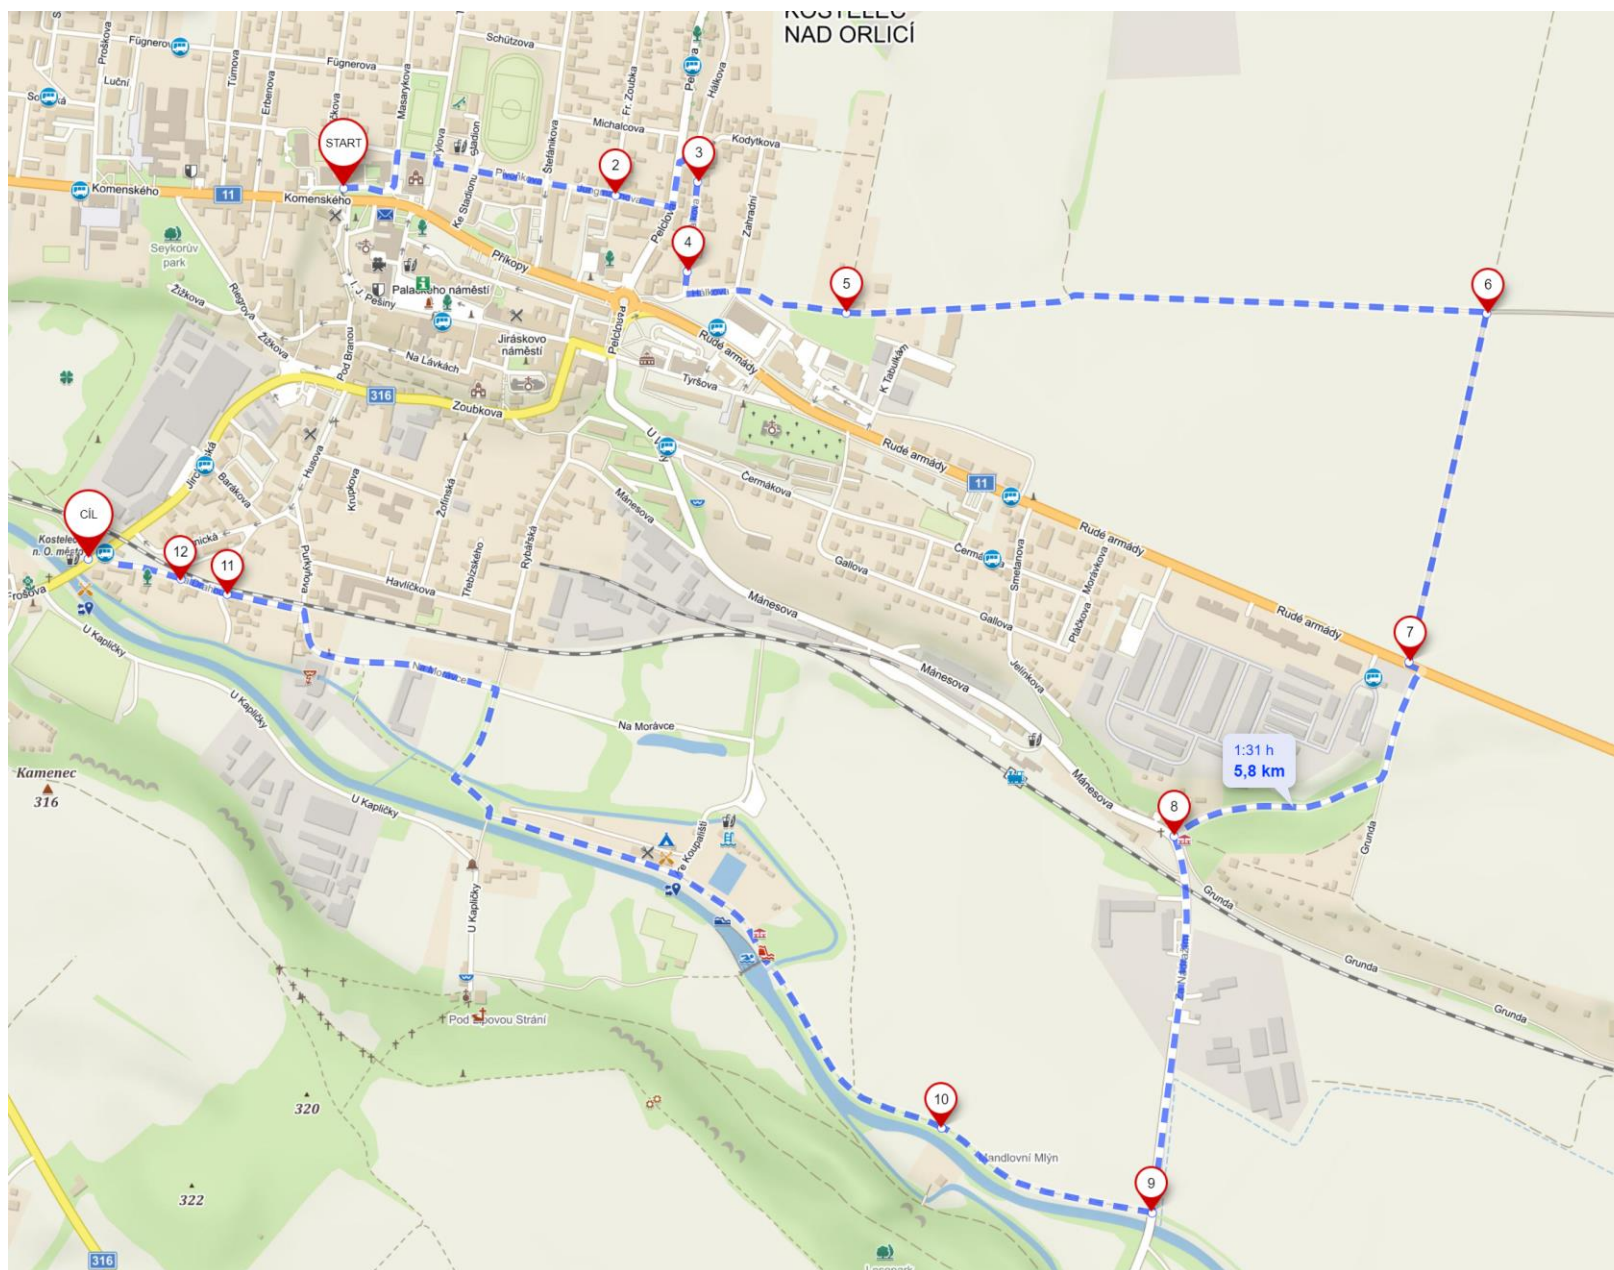

Trasa č. 1.: Vamberk – Doudleby nad Orlicí, fotbalové hřiště - 1.A (Va, Kn)

Délka: 3,4 km, trasa bude upřesněna (Va)

Trasa č. 2.: Kostelec nad Orlicí – Doudleby nad Orlicí, fotbalové hřiště – 1.C (Li, Čn)

Délka: 6 km

Trasa č. 3.: Kostelec nad Orlicí – Častolovice, fotbalové hřiště – 2.A (An, Ku)

Délka: 6,3 km

Trasa č. 4.: Kostelec nad Orlicí – Častolovice, fotbalové hřiště – 2.B (Mc, HI)

Délka: 5,7 km

Trasa č. 5.: Kostelec nad Orlicí – Častolovice, fotbalové hřiště – 2.C (Nu, Sy)
Délka: 6,8 km

Trasa č. 6.: Kostelec nad Orlicí – Vodárna Kostelec nad Orlicí – 3.A (Ko, Tm)

Délka: 5,8 km

Trasa č. 7.: Kostelec nad Orlicí – Vodárna Kostelec nad Orlicí – 3.B (Fe, Tm)

Délka: 6,8 km