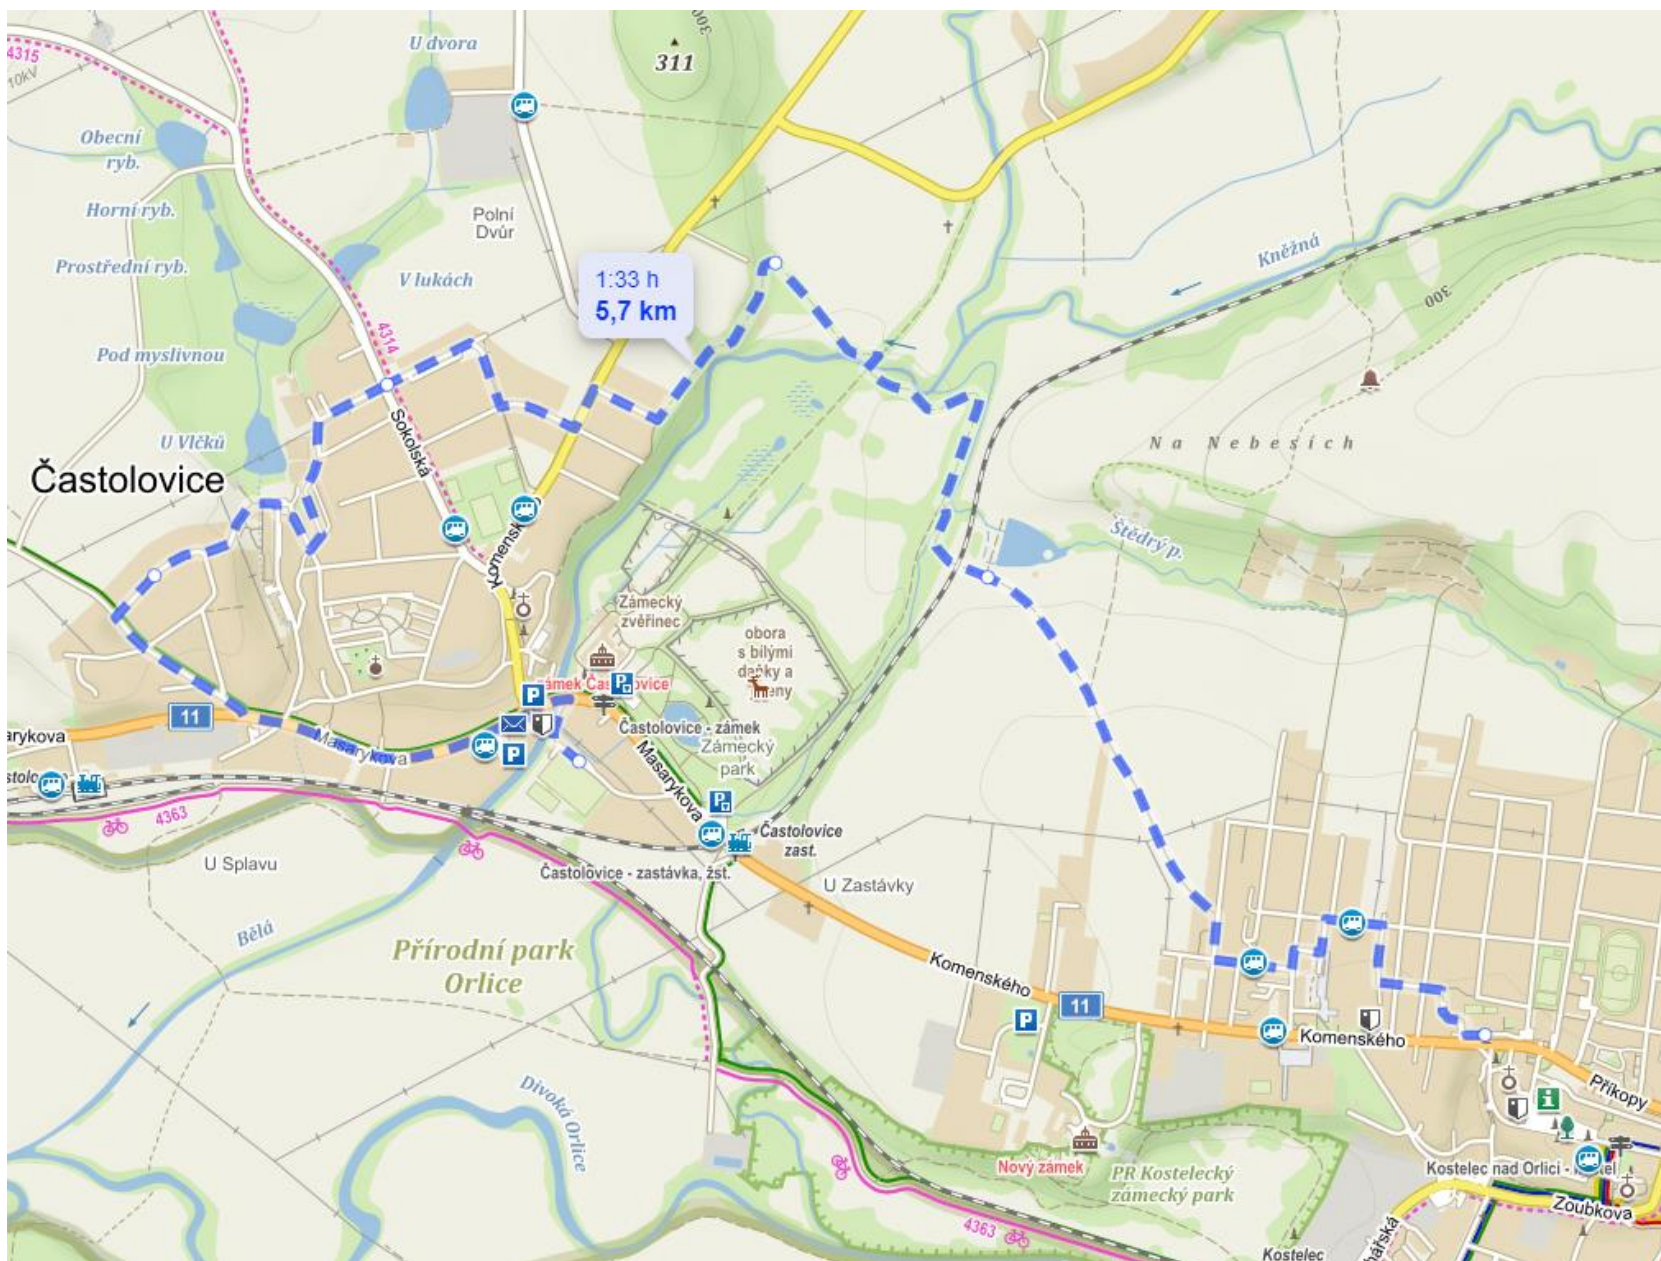

Trasa č. 1.: Vamberk – Doudleby nad Orlicí, fotbalové hřiště - 1.A (Va, Kn)

Délka: 3,4 km, trasa bude upřesněna (Va)

Trasa č. 2.: Kostelec nad Orlicí – Doudleby nad Orlicí, fotbalové hřiště – 1.C (Li, Čn)

Délka: 6 km

Trasa č. 3.: Kostelec nad Orlicí – Častolovice, fotbalové hřiště – 2.A (An, Ku)

Délka: 6,3 km

Trasa č. 4.: Kostelec nad Orlicí – Častolovice, fotbalové hřiště – 2.B (Mc, HI)

Délka: 5,7 km

Trasa č. 5.: Kostelec nad Orlicí – Častolovice, fotbalové hřiště – 2.C (Nu, Sy)
Délka: 6,8 km

Trasa č. 6.: Kostelec nad Orlicí – Vodárna Kostelec nad Orlicí – 3.A (Ko, Tm)

Délka: 5,8 km

Trasa č. 7.: Kostelec nad Orlicí – Vodárna Kostelec nad Orlicí – 3.B (Fe, Tm)

Délka: 6,8 km