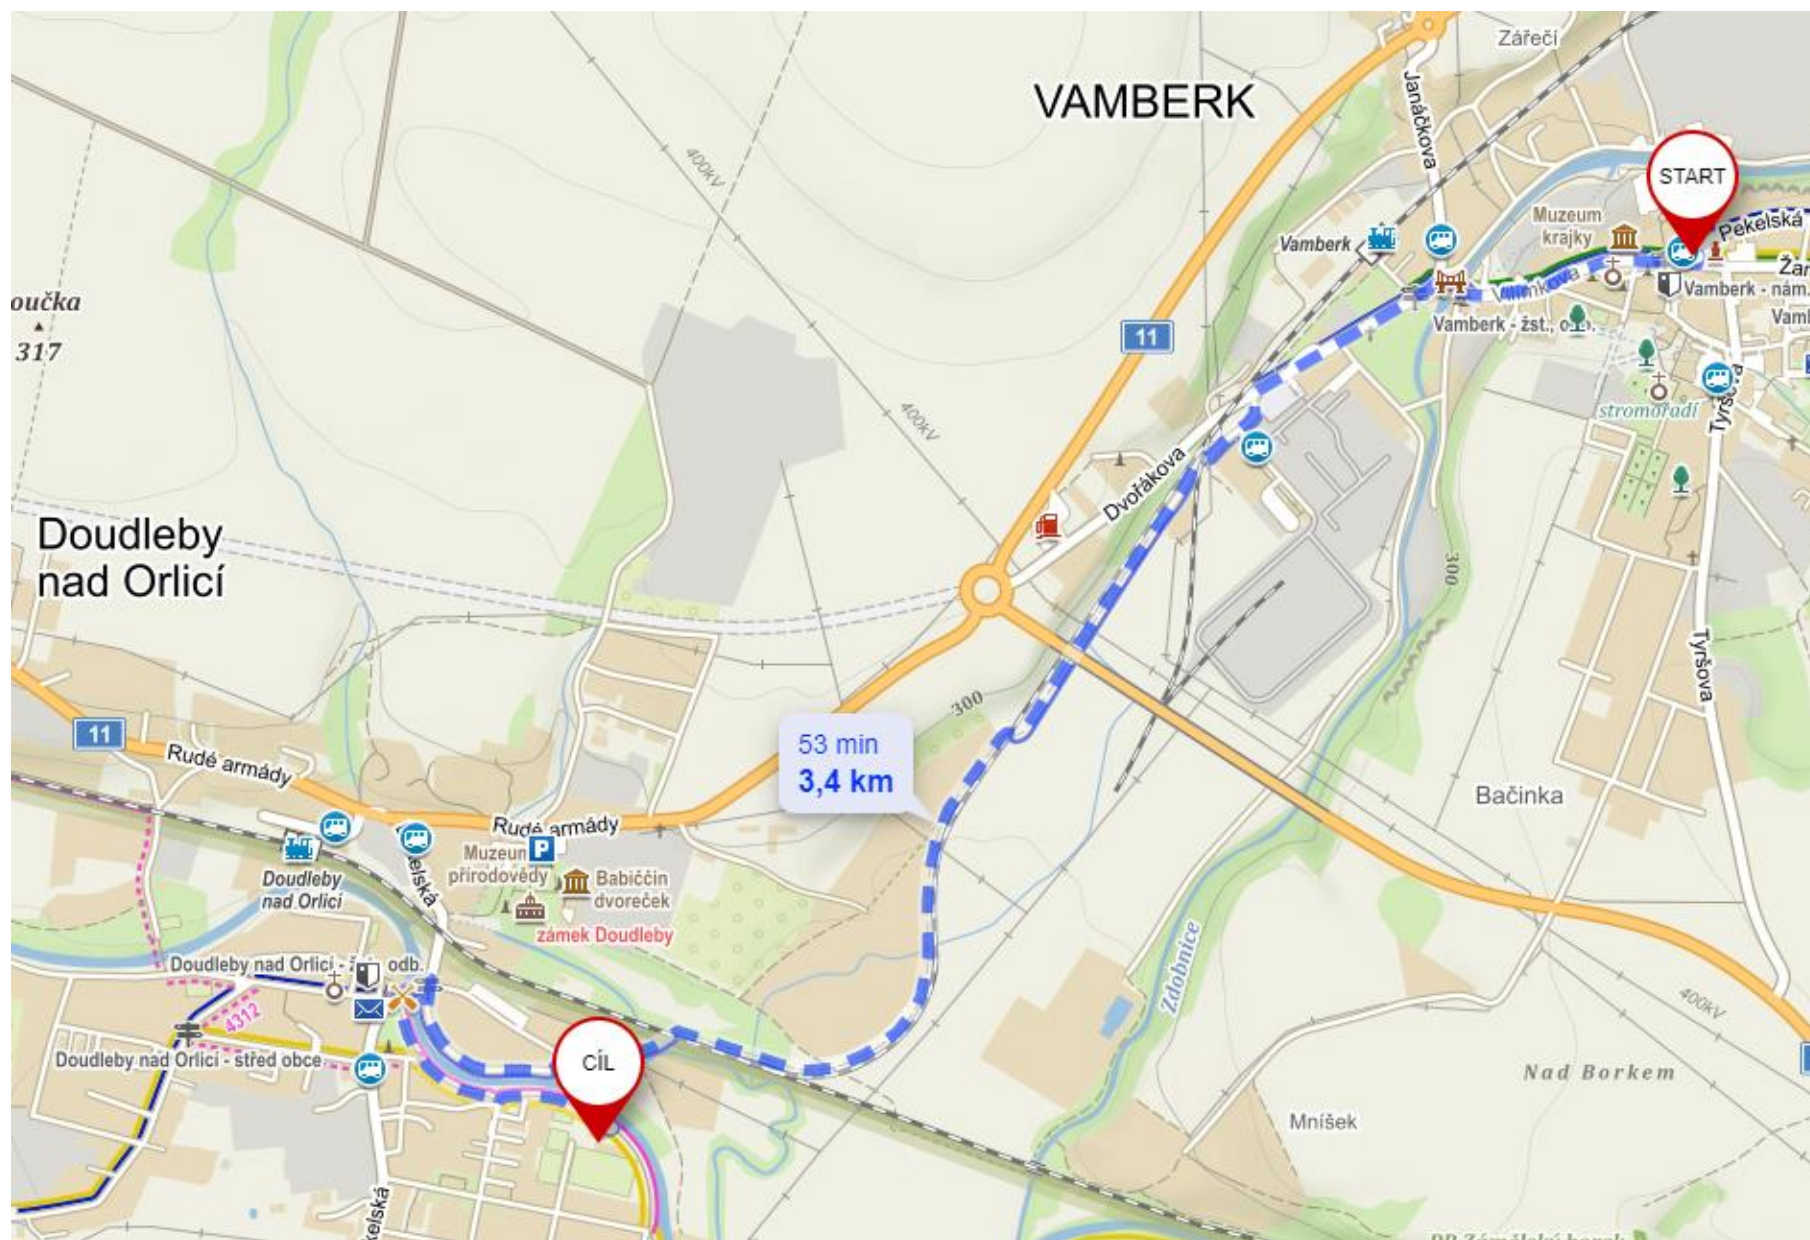

Trasa č. 1.: Vamberk – Doudleby nad Orlicí, fotbalové hřiště - 1.A (Va, Kn)

Délka: 3,4 km, trasa bude upřesněna (Va)

Trasa č. 2.: Kostelec nad Orlicí – Doudleby nad Orlicí, fotbalové hřiště – 1.C (Li, Čn)

Délka: 6 km

Trasa č. 3.: Kostelec nad Orlicí – Častolovice, fotbalové hřiště – 2.A (An, Ku)

Délka: 6,3 km

Trasa č. 4.: Kostelec nad Orlicí – Častolovice, fotbalové hřiště – 2.B (Mc, HI)

Délka: 5,7 km

Trasa č. 5.: Kostelec nad Orlicí – Častolovice, fotbalové hřiště – 2.C (Nu, Sy)
Délka: 6,8 km

Trasa č. 6.: Kostelec nad Orlicí – Vodárna Kostelec nad Orlicí – 3.A (Ko, Tm)

Délka: 5,8 km

Trasa č. 7.: Kostelec nad Orlicí – Vodárna Kostelec nad Orlicí – 3.B (Fe, Tm)

Délka: 6,8 km