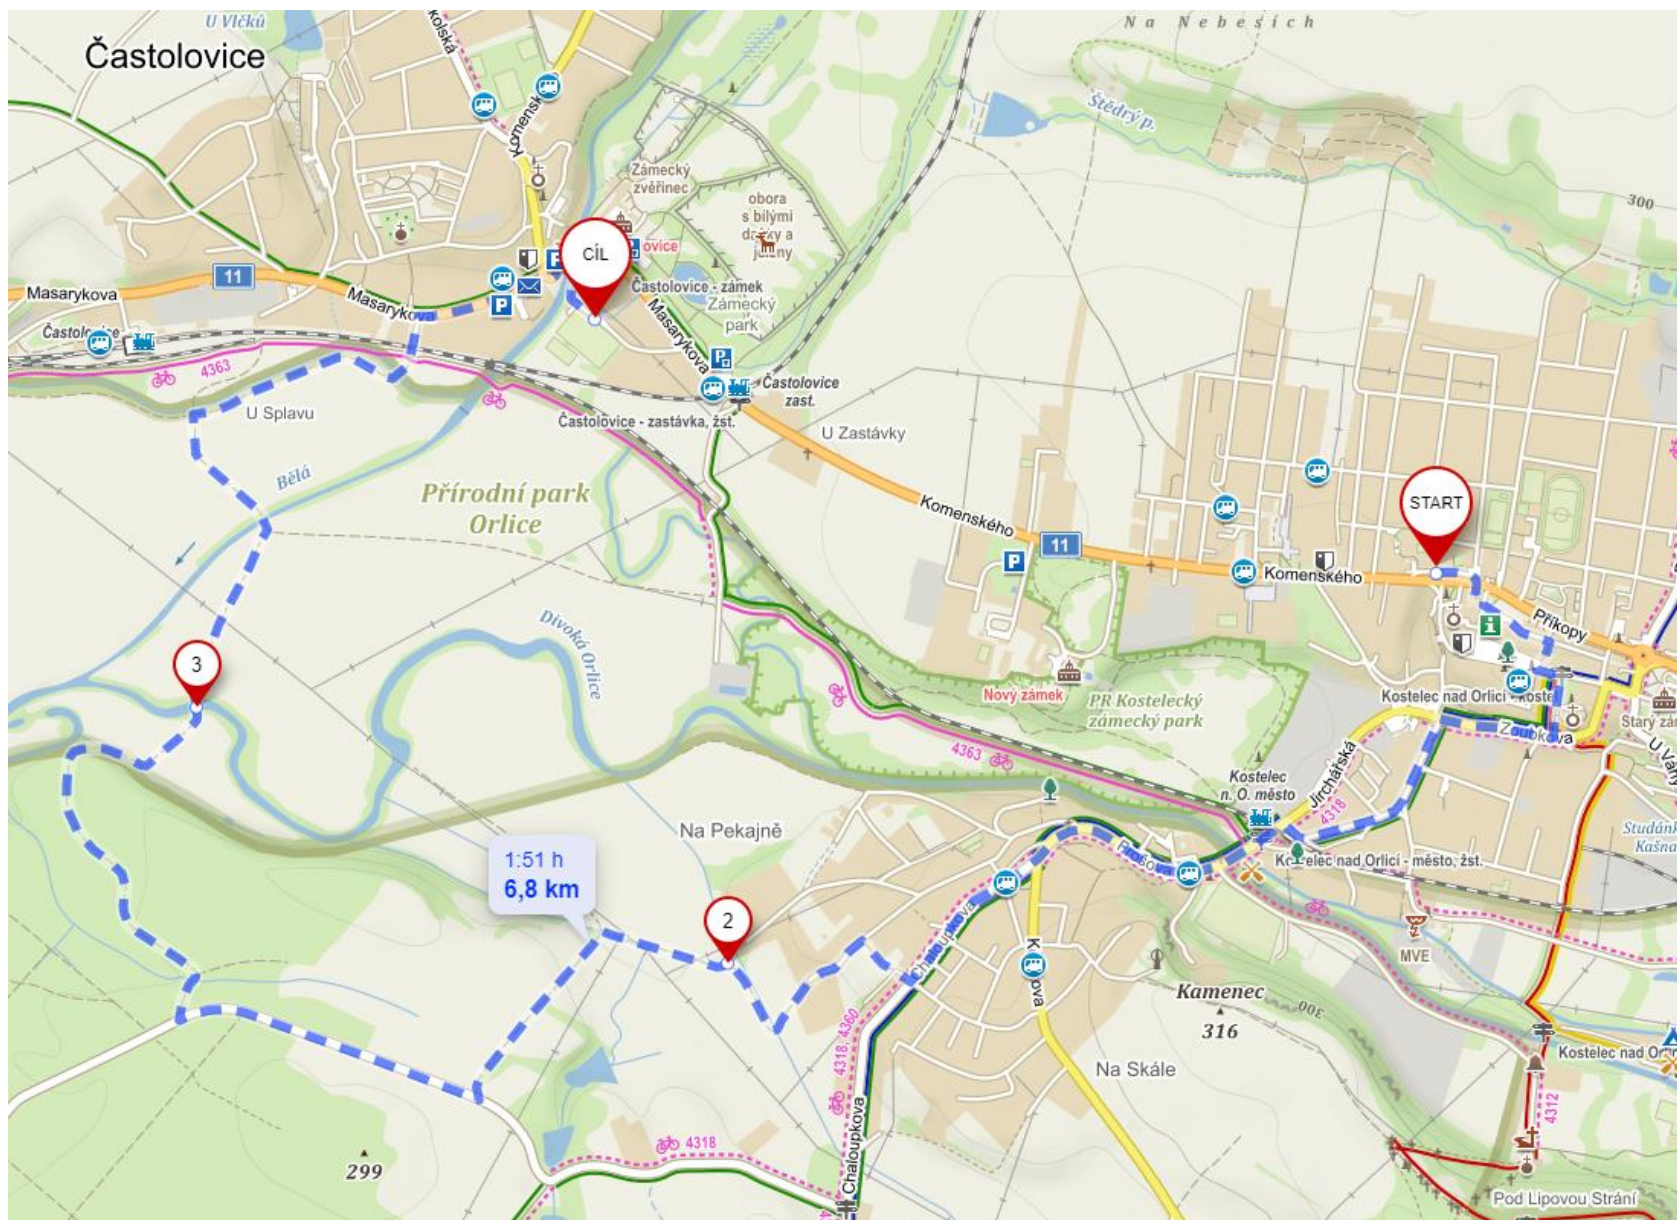

Trasa č. 1.: Vamberk – Doudleby nad Orlicí, fotbalové hřiště - 1.A (Va, Kn)

Délka: 3,4 km, trasa bude upřesněna (Va)

Trasa č. 2.: Kostelec nad Orlicí – Doudleby nad Orlicí, fotbalové hřiště – 1.C (Li, Čn)

Délka: 6 km

Trasa č. 3.: Kostelec nad Orlicí – Častolovice, fotbalové hřiště – 2.A (An, Ku)

Délka: 6,3 km

Trasa č. 4.: Kostelec nad Orlicí – Častolovice, fotbalové hřiště – 2.B (Mc, HI)

Délka: 5,7 km

Trasa č. 5.: Kostelec nad Orlicí – Častolovice, fotbalové hřiště – 2.C (Nu, Sy)
Délka: 6,8 km

Trasa č. 6.: Kostelec nad Orlicí – Vodárna Kostelec nad Orlicí – 3.A (Ko, Tm)

Délka: 5,8 km

Trasa č. 7.: Kostelec nad Orlicí – Vodárna Kostelec nad Orlicí – 3.B (Fe, Tm)

Délka: 6,8 km