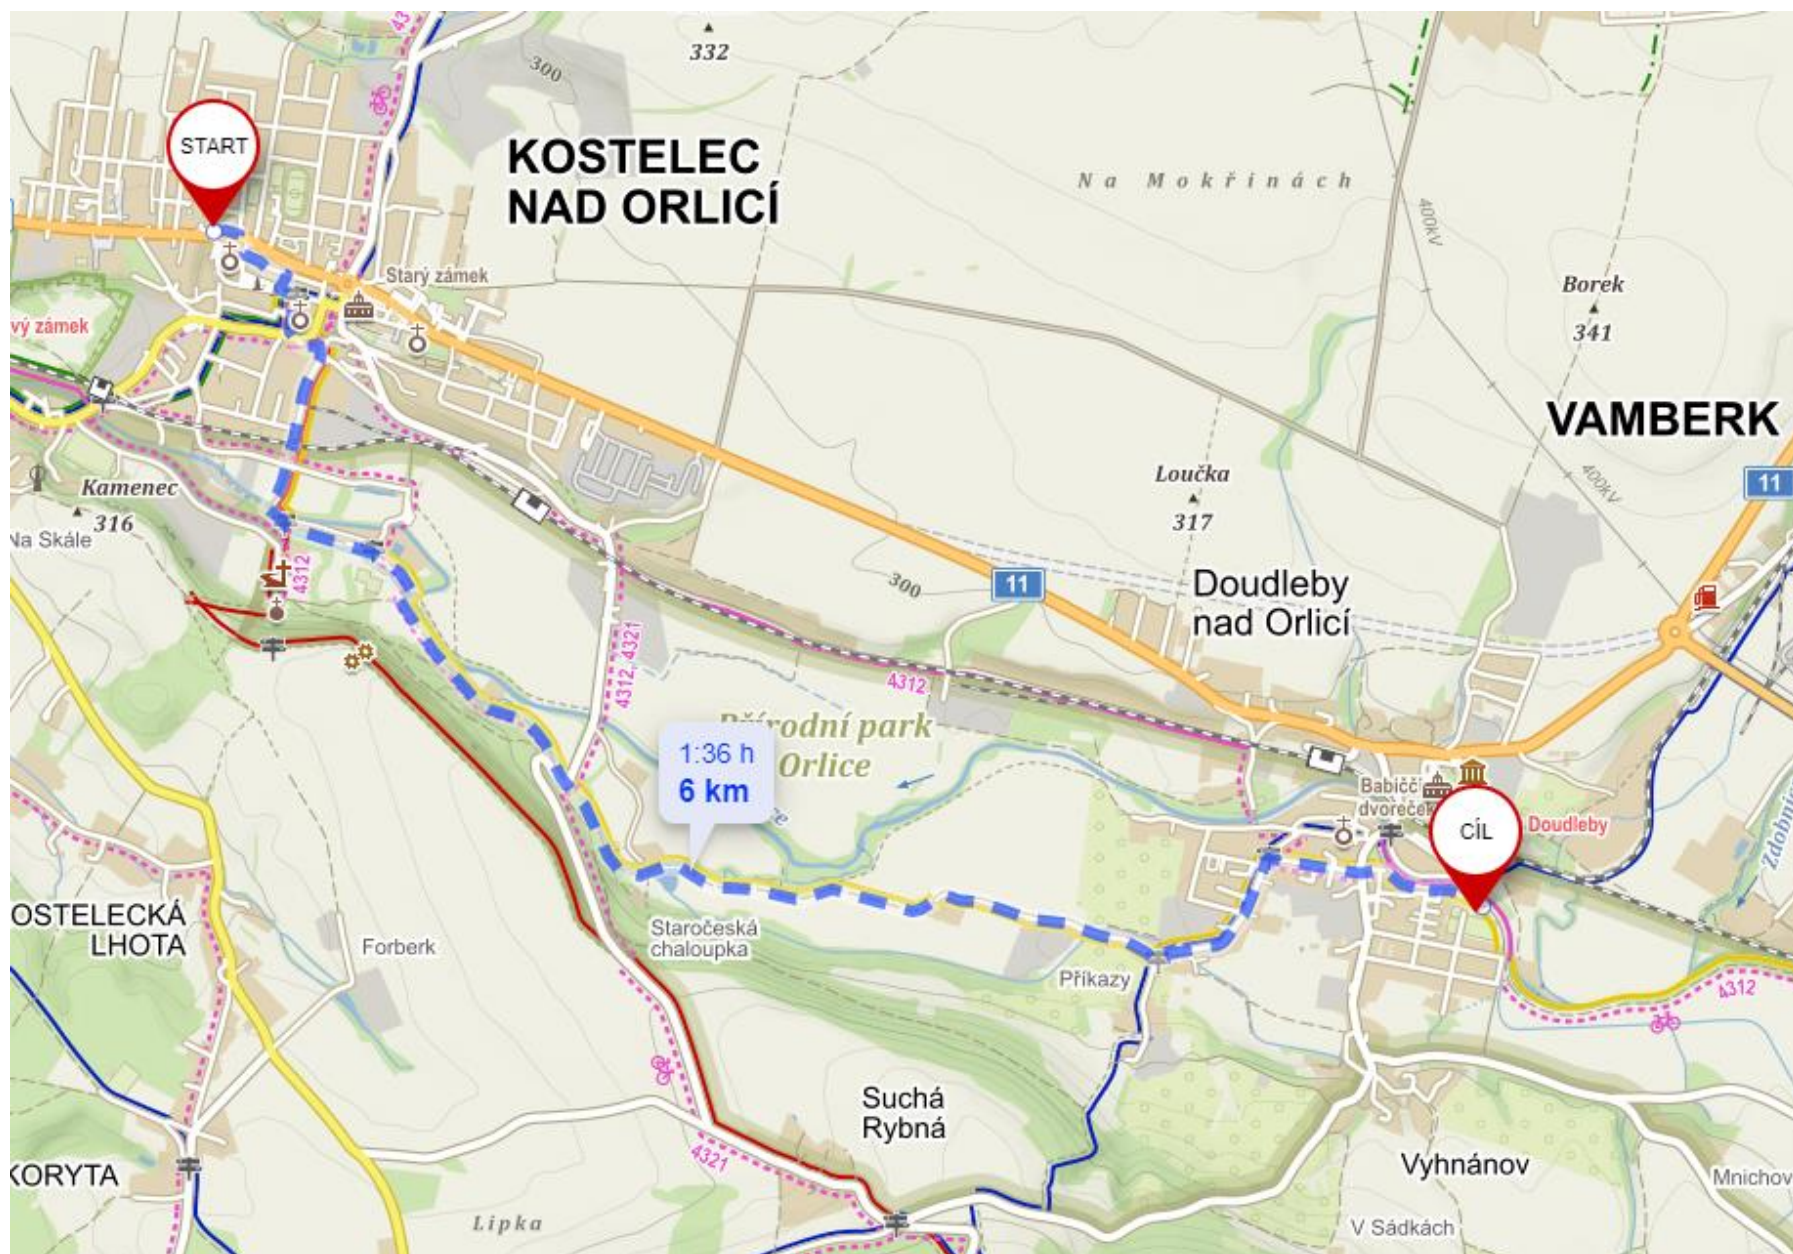

Trasa č. 1.: Vamberk – Doudleby nad Orlicí, fotbalové hřiště - 1.A (Va, Kn)

Délka: 3,4 km, trasa bude upřesněna (Va)

Trasa č. 2.: Kostelec nad Orlicí – Doudleby nad Orlicí, fotbalové hřiště – 1.C (Li, Čn)

Délka: 6 km

Trasa č. 3.: Kostelec nad Orlicí – Častolovice, fotbalové hřiště – 2.A (An, Ku)

Délka: 6,3 km

Trasa č. 4.: Kostelec nad Orlicí – Častolovice, fotbalové hřiště – 2.B (Mc, HI)

Délka: 5,7 km

Trasa č. 5.: Kostelec nad Orlicí – Častolovice, fotbalové hřiště – 2.C (Nu, Sy)
Délka: 6,8 km

Trasa č. 6.: Kostelec nad Orlicí – Vodárna Kostelec nad Orlicí – 3.A (Ko, Tm)

Délka: 5,8 km

Trasa č. 7.: Kostelec nad Orlicí – Vodárna Kostelec nad Orlicí – 3.B (Fe, Tm)

Délka: 6,8 km