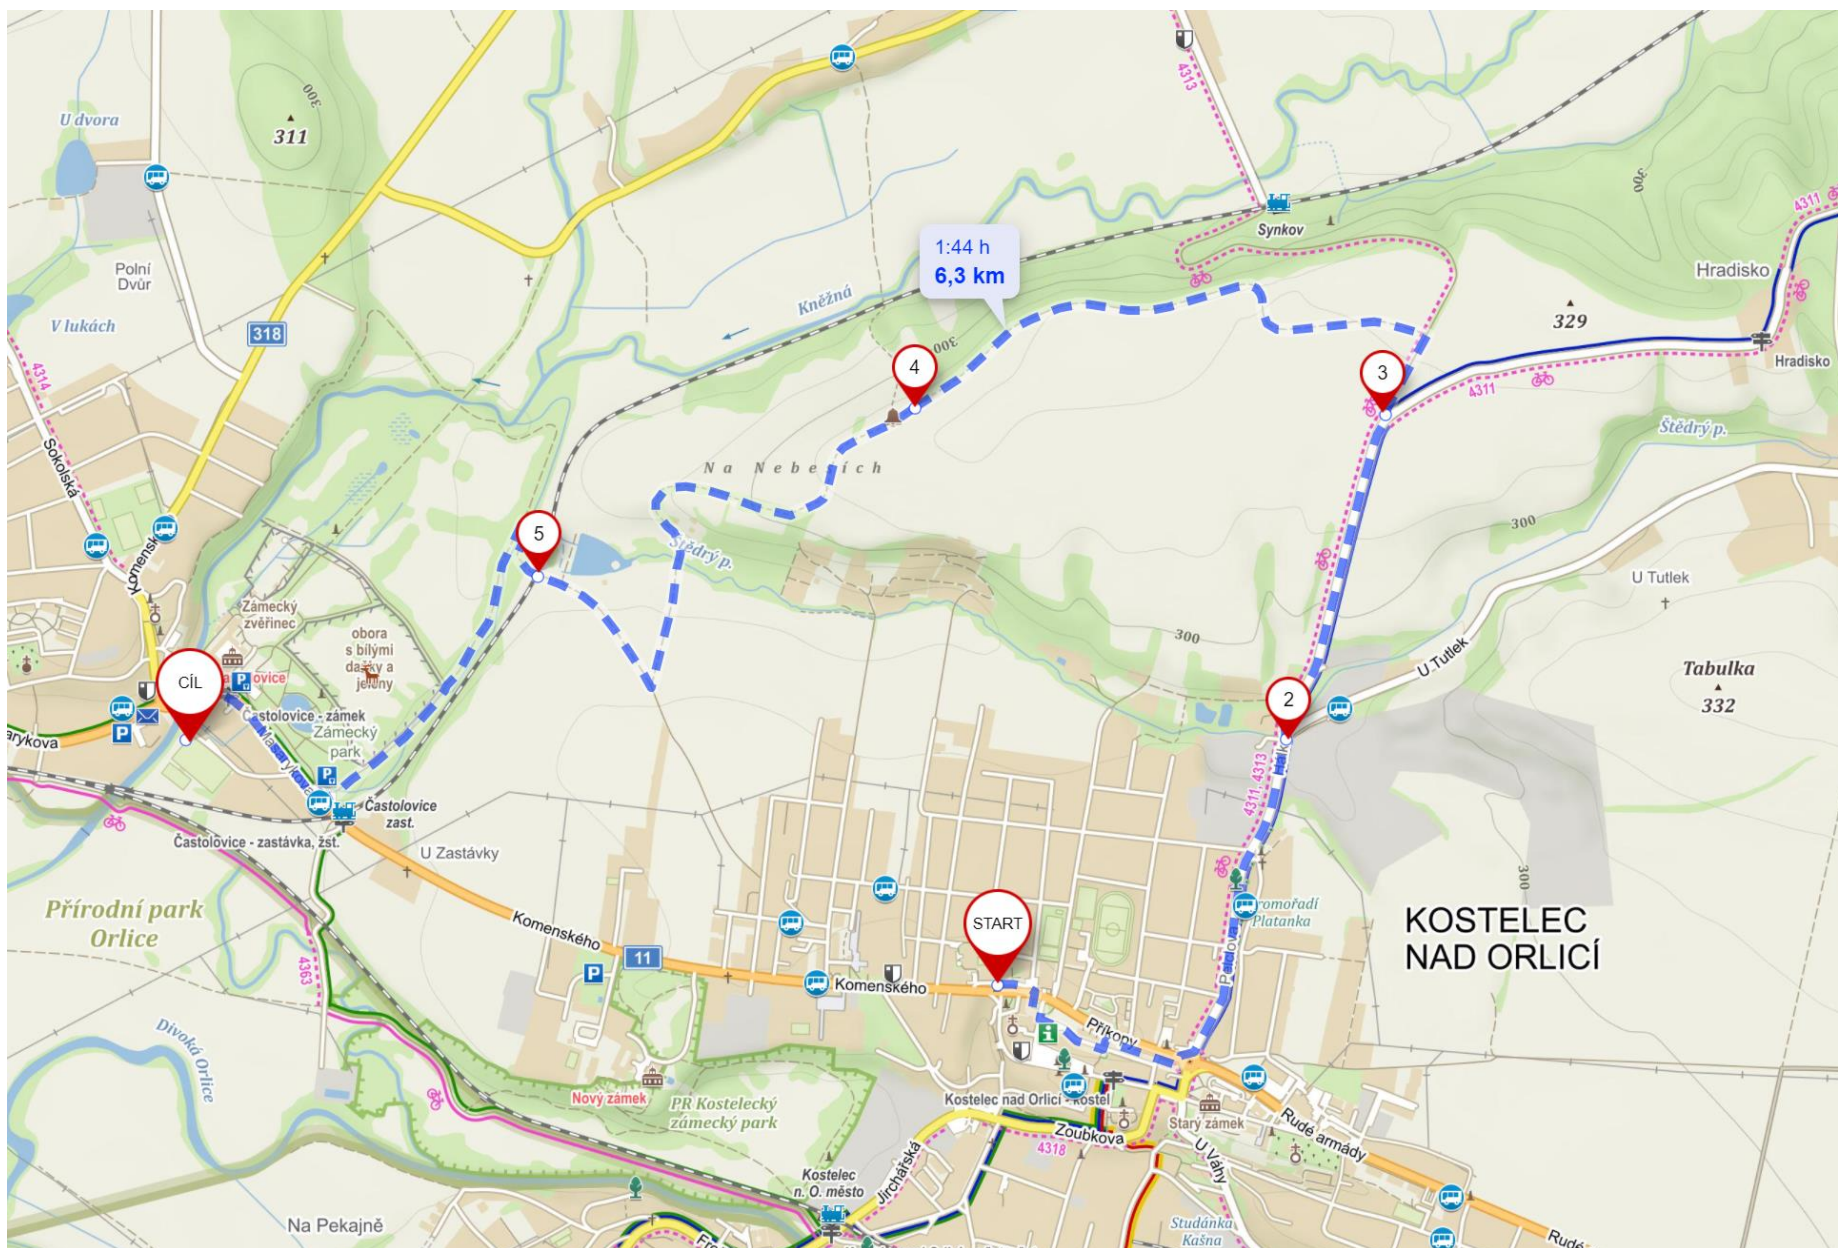

Trasa č. 1.: Vamberk – Doudleby nad Orlicí, fotbalové hřiště - 1.A (Va, Kn)

Délka: 3,4 km, trasa bude upřesněna (Va)

Trasa č. 2.: Kostelec nad Orlicí – Doudleby nad Orlicí, fotbalové hřiště – 1.C (Li, Čn)

Délka: 6 km

Trasa č. 3.: Kostelec nad Orlicí – Častolovice, fotbalové hřiště – 2.A (An, Ku)

Délka: 6,3 km

Trasa č. 4.: Kostelec nad Orlicí – Častolovice, fotbalové hřiště – 2.B (Mc, HI)

Délka: 5,7 km

Trasa č. 5.: Kostelec nad Orlicí – Častolovice, fotbalové hřiště – 2.C (Nu, Sy)
Délka: 6,8 km

Trasa č. 6.: Kostelec nad Orlicí – Vodárna Kostelec nad Orlicí – 3.A (Ko, Tm)

Délka: 5,8 km

Trasa č. 7.: Kostelec nad Orlicí – Vodárna Kostelec nad Orlicí – 3.B (Fe, Tm)

Délka: 6,8 km